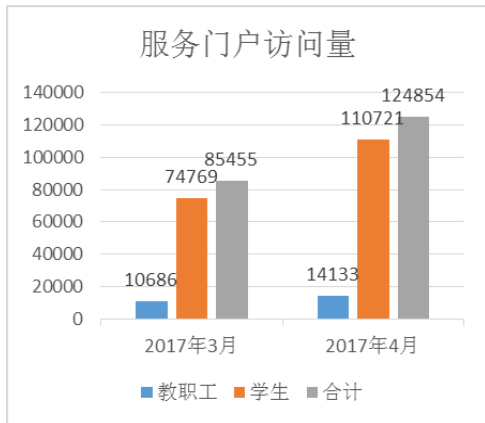

邮箱登陆地址:

<http://mail.swpu.edu.cn/>

2017

2017

+

应用访问 TOP10

应用名称	访问次数
第二课堂	67760
实验室与实践教学综合管理	49424
课程中心	16245
财务查询	8415
学工系统	6583
OA 系统	4866
教务系统	3119
一卡通	4208
站群管理系统	3971
后勤服务大厅	3446

-
-
-