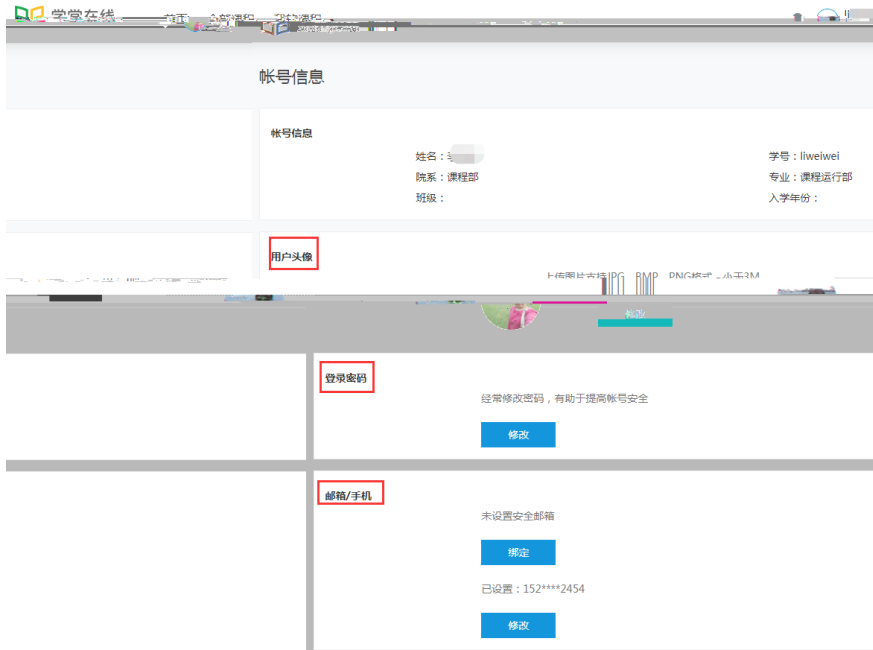

2.2

1

3M jpg bmp png

2

" "

" "

登录密码

当前默认密码：

新密码：

重新输入新密码：

取消

设置

2.3

3

/

" "

" "